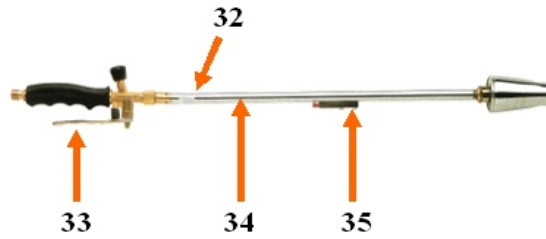

C, FLAM PRO ET JARDIN

lance c. flam pro

tuyau + détendeur c. Flam pro

N°	désignation	code	Nb
1	châssis principal	CORNU42/0200	1
2	roues 400 x 4	STA31/002	2
3	raccord	DT/016	1
4	flexible lance	DT/003	5
5	détendeur réglable	DT/010	1
6	torche c. flam jardin	DT/009	1
32	lance complète	DT/027	1
33	poignée	DT/021	1
34	tube	DT/031	1
35	allumage piezzo	DT/028	1